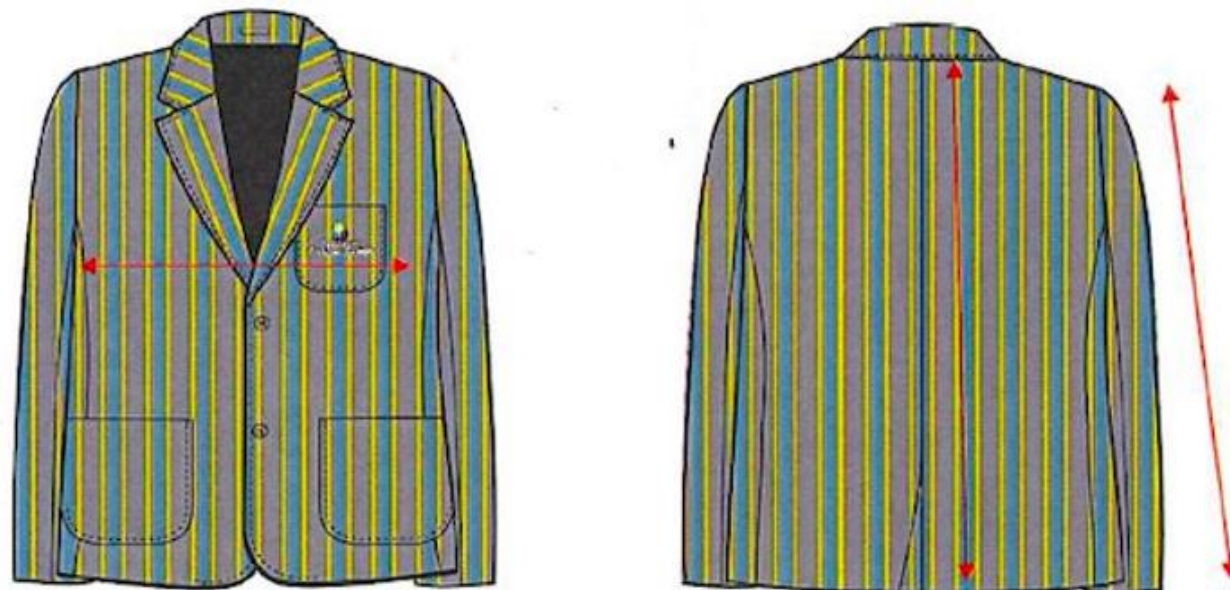

# UQ Blues Blazers: Size Guide

\*Not actual design

Description	Unisex Size 10	Unisex Size 12	Unisex Size 14	Unisex Size 16	Unisex Size 18	Unisex Size 20	Unisex Size 22	Unisex Size 24	Unisex Size 26
Half Chest Width @ 2.5cm u/arm	43.5cm	46cm	50.5cm	53.5cm	56.5cm	61cm	63cm	66.5cm	67cm
CB Length	57cm	63cm	72cm	74cm	75cm	76cm	79cm	79cm	80cm
Overarm crown to cuff	53cm	56cm	61cm	65cm	68cm	69cm	69.5cm	70cm	70.5cm